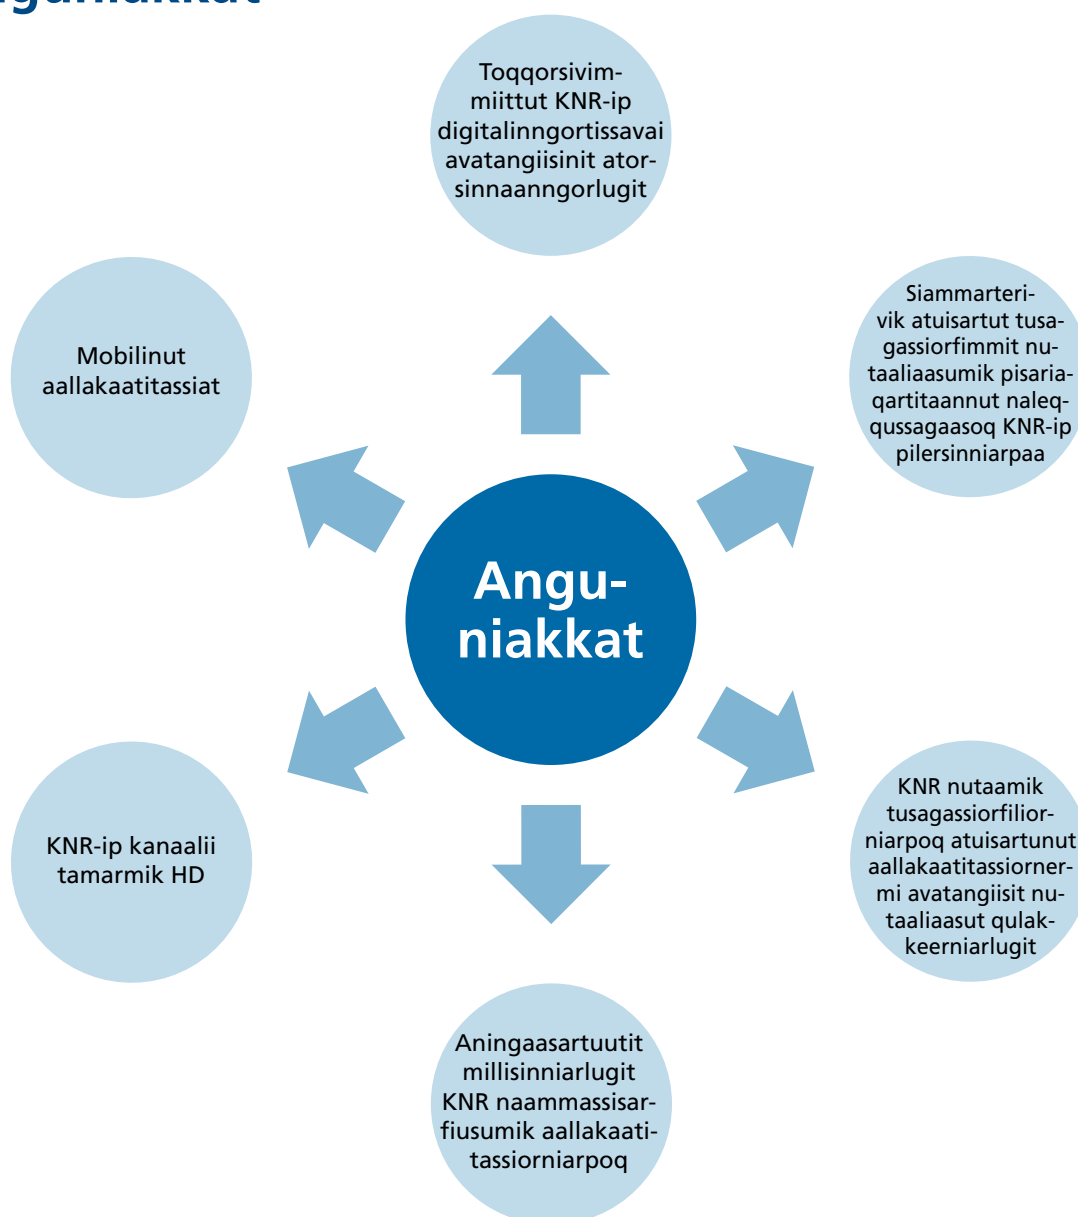

massisaqarsinnaassuseq eqqarsaatigalugu TV-ikkut allakaatitatuqqat annaanissaat aarlerinartoqarpoq, digitalinngorsaanermi piffissaq atorneqartussa q båndit pisoqalivallaarnissaannut piffissamit sivisunerujussuussammat.

Suleriaatsit

Teknologiip pitsanngorsarneratigut KNR naammassisaqarsinnaanerup pilersinnissaa siunertaralugu suleriaatsit pitsanngorsaavigineqassapput, taamaaliornikkut nal. akunnerini amerlanerusuni atuisunut aallakaatitsinerit aningaasat amerlanerunngitsut atorlugit pilersillugit, kisianni tusagssiorfittut tutsuiginartutut salliusutullu takorluugaq aallaavigalugu.

Teknikimi tusagassiorfimmillu nutaamik anguniakkat